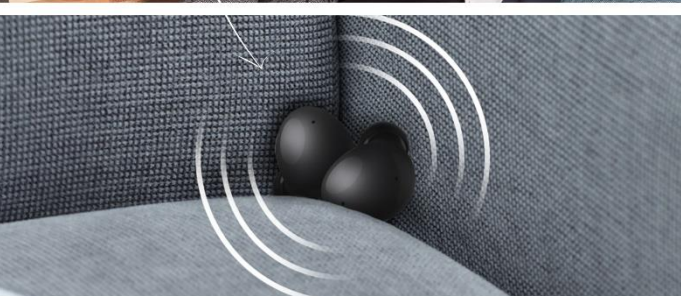

9:45

Einfach nahtlos anknüpfen

Wieder zuhause kannst du sofort zum S Pen greifen und auf dem großen Display des Galaxy Tab S8 Ultra deine Ideen in Form bringen. Denn Samsung Notes synchronisiert Inhalte automatisch auf allen kompatiblen Geräten, sodass du keine Zeit damit verlierst, Daten mühsam hin und her zu schieben.

11:30

Schön, von dir zu hören

Als du dir auf dem Galaxy Tab S8 Ultra gerade ein inspirierendes Video-Tutorial zum Gitarre spielen anschaust, ruft dich ein Freund an und die Galaxy Buds2 stellen automatisch eine Verbindung zum Galaxy S22 her. Wenn du dich dann für ein abendliches Treffen im Park verabredet hast, schalten die Ohrhörer nahtlos zurück zum Tablet, ohne dass du einen Finger bewegen musst.

Das Versteckspiel kann ausfallen

Der Magen knurrt und es wird höchste Zeit, etwas Leckeres einzukaufen. Doch wo verstecken sich jetzt nur die Galaxy Buds2, die auf jeden Fall mitkommen müssen? Öffne die SmartThings-App auf dem Galaxy S22, damit die Ohrhörer ein lautes Ortungsgeräusch abspielen. Da sind sie... natürlich in der Sofaritze!

12:00

Abbildungen können vom Original abweichen.