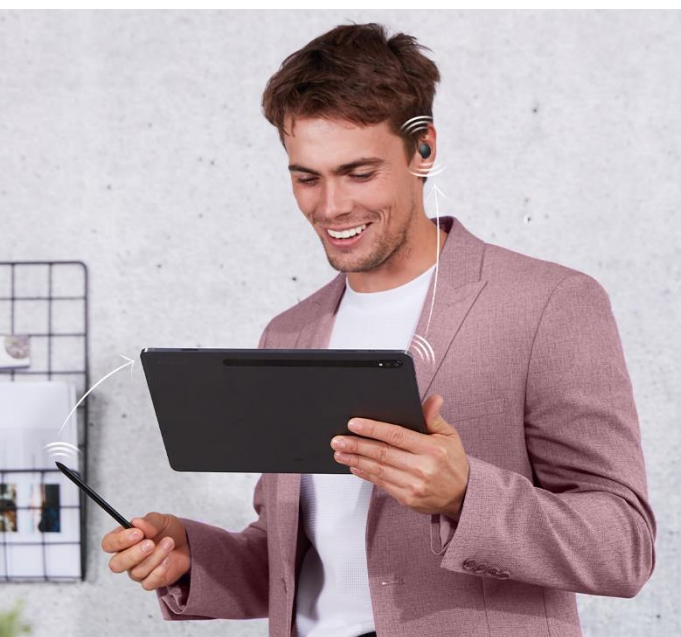

17:00

Jede Menge Spaß dabei

Kaum ist die Präsentation abgeschickt, genießt du einen entspannten Abend im Park, wo du dir die Urlaubsfotos der letzten Jahre anschaust, die dir ein Freund auf der kompakten Portable SSD T7 Touch mitgebracht hat. Dank der hohen Übertragungsgeschwindigkeit der SSD landen 1.000 hochauflösende Fotos in wenigen Sekunden auf deinem Galaxy Book Pro 360.