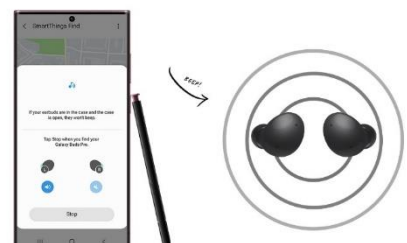

Abbildungen können vom Original abweichen.