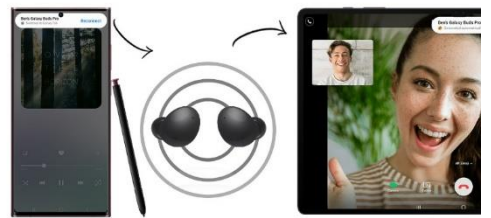

Abbildungen können vom Original abweichen.

9:45

Einfach nahtlos anknüpfen

Wieder zuhause kannst du sofort zum S Pen greifen und auf dem großen Display des Galaxy Tab S8 Ultra deine Ideen in Form bringen. Denn Samsung Notes synchronisiert Inhalte automatisch auf allen kompatiblen Geräten, sodass du keine Zeit damit verlierst, Daten mühsam hin und her zu schieben.

11:30

Schön, von dir zu hören

Als du dir auf dem Galaxy Tab S8 Ultra gerade ein inspirierendes Video-Tutorial zum Gitarre spielen anschaust, ruft dich ein Freund an und die Galaxy Buds2 stellen automatisch eine Verbindung zum Galaxy S22 her. Wenn du dich dann für ein abendliches Treffen im Park verabredet hast, schalten die Ohrhörer nahtlos zurück zum Tablet, ohne dass du einen Finger bewegen musst.